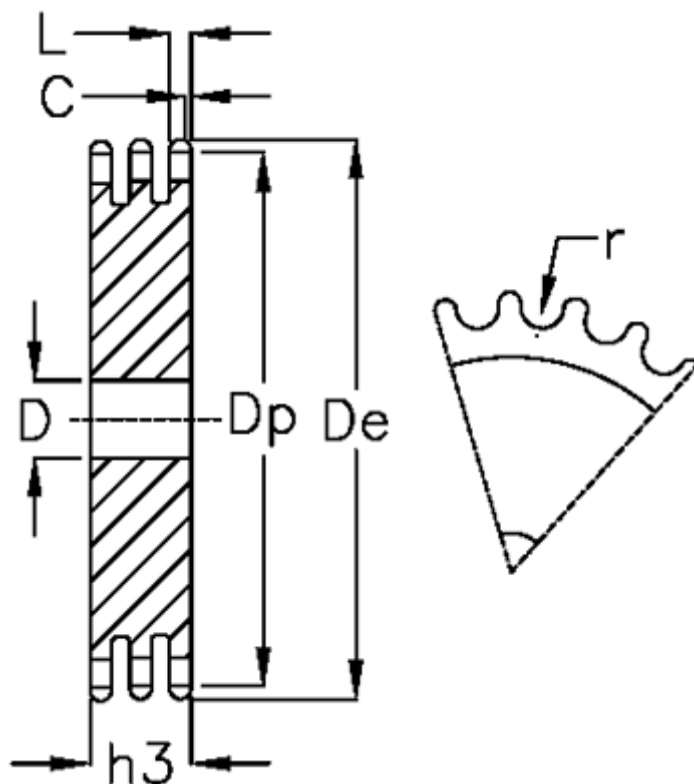

Varenummer: 616023008085
Beskrivelse: Pladehjul 16 B-3 Z=85 triplex

Mål

Antal tænder	= 85
C	= 3
D	= 40
De	= 699.9
Dp	= 687.4
For kædebetegnelse	= 16 B-3
For kæde størrelse	= 1 tomme x 17,02 mm
h3	= 79.6

L = 15.8
r = 15.88